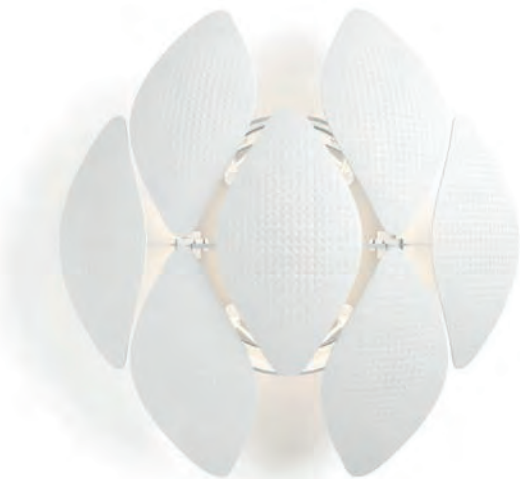

Efecto
de luz
impresionante

Efeito
de luz
fabuloso

Chiffon
409 34/31/PN

↑1915→800↗800
E27 - 1x max. 60W excl.
IP20
sintético
tecido sintético

€149,99 ●

Chiffon - applique
40963/31/PN

↑507→500↗200
E27 - 1x max. 60W excl.
IP20
sintético
tecido sintético