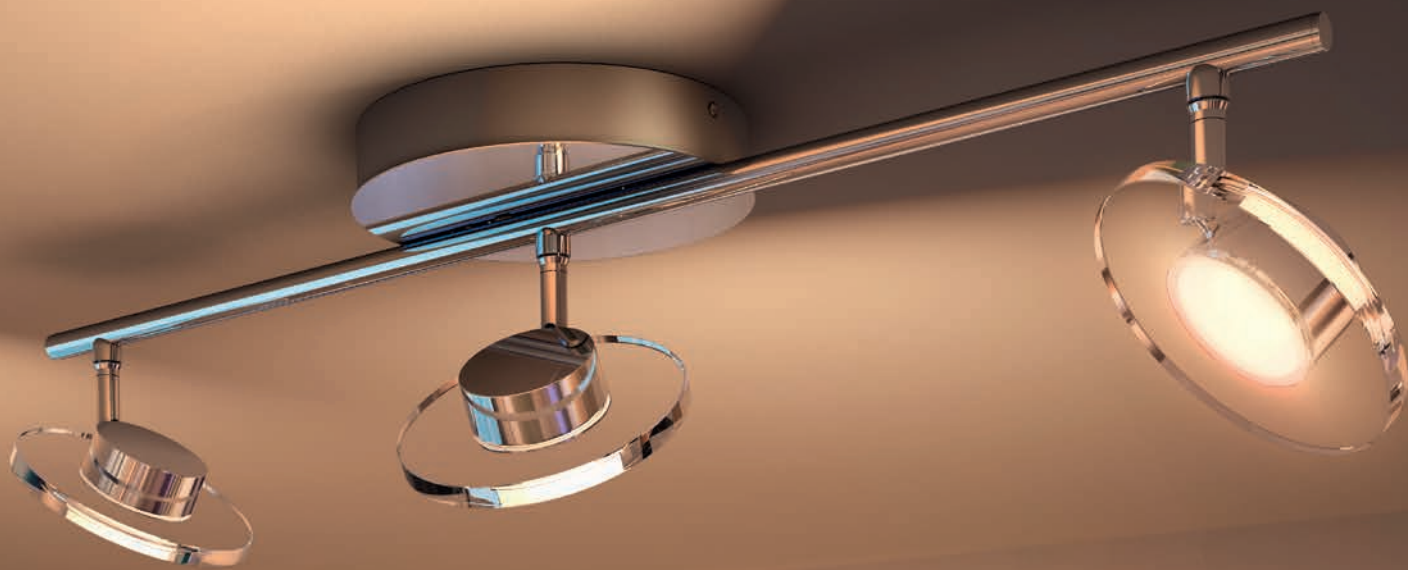

€55,00 ●

**Float
50149/11/P1**

↑128 →600 ↗75
4x 5W SELV - 4 x 400lm
IP20
chrome - sintético
chrome - tecido sintético

€110,00 ●

Glissette
50441/11/PO

↑201 →156 ↗122
1x 4.6W - 500lm 2200K - 2700K
IP20
chrome - sintético
chrome - tecido sintético