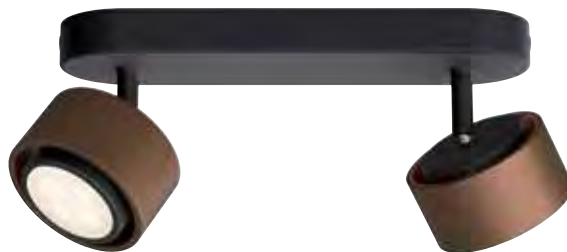

Ferano
50652/05/PO

↑102 →170 ↗70
2x4,3W incl. - 860 lm 2700K
IP20
sintético
tecido sintético

€57,99 ●