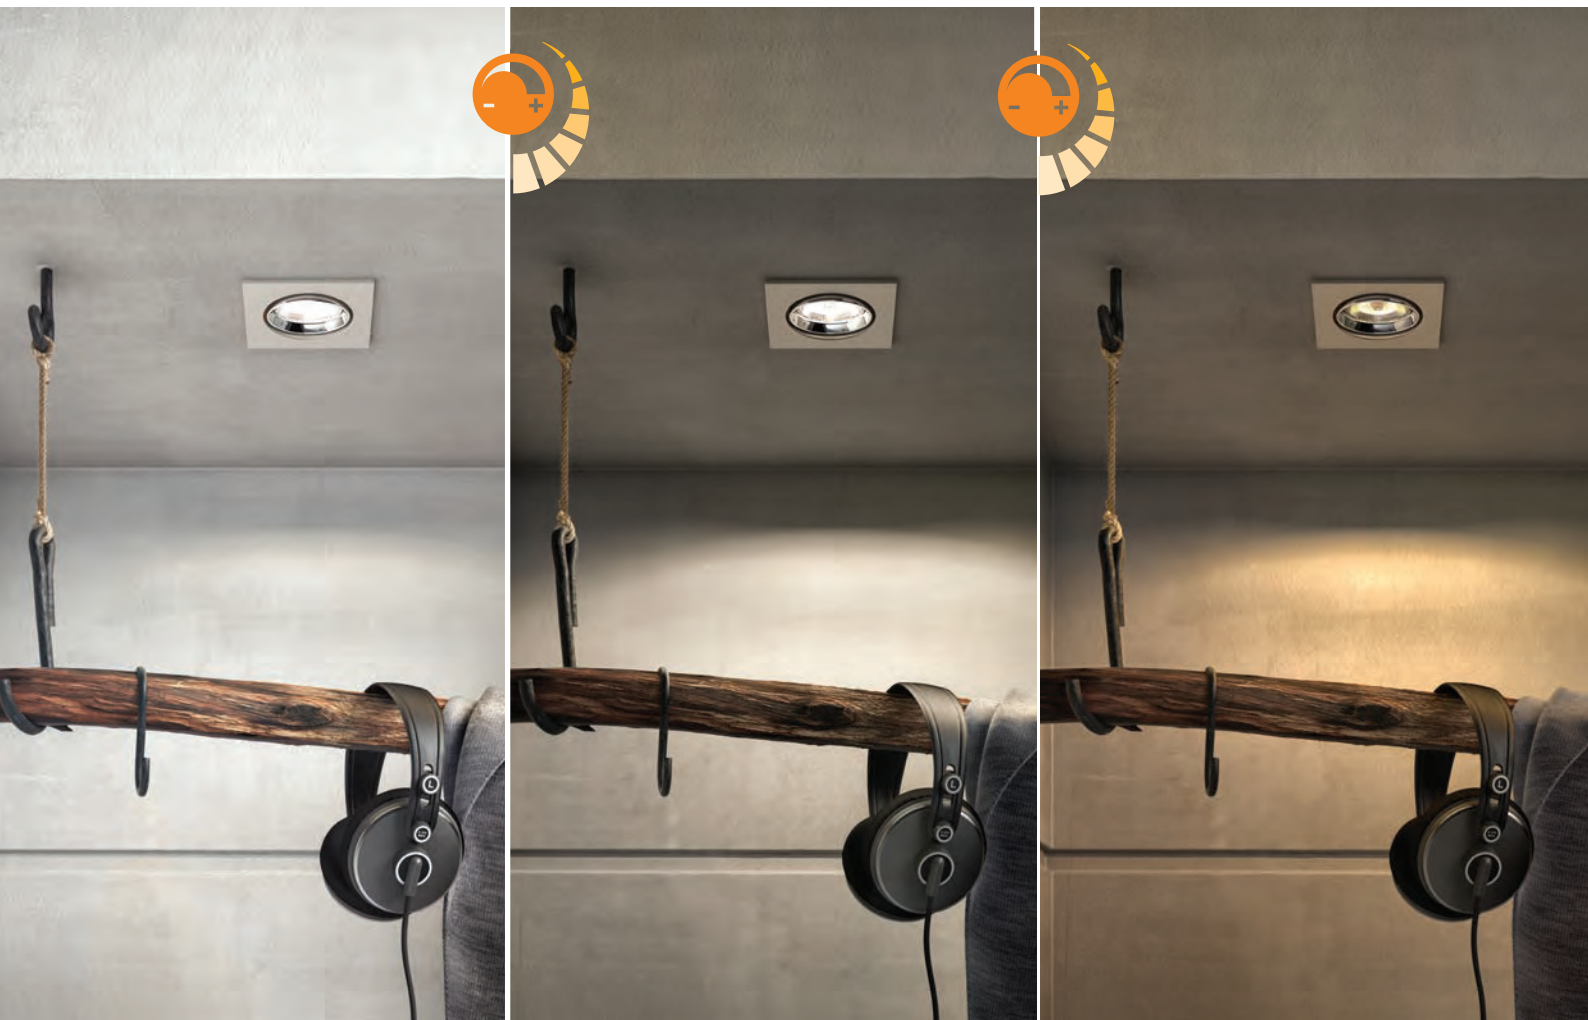

Também desejamos que todos os nossos clientes tenham as informações que necessitam para encontrarem o produto de que estão á procura.

Regulación WarmGlow

mientras más se atenúa, más cálida es la luz

La gama Philips Warm Glow brinda un efecto de iluminación cálido que lleva la regulación mediante LED a un nuevo nivel creando un ambiente cálido y relajante para los mejores momentos de los consumidores.

Philips Scene Switch LED

Una bombilla.
Tu interruptor.
Tres ambientes distintos.
No necesitas regulador.

Click!FIX

¡Es fácil y rápido!
É fácil e rápido!

Di adiós a las complicaciones al instalar luces nuevas. Philips presenta click!FIX, una novedosa forma de instalar las lámparas en 4 sencillos pasos.