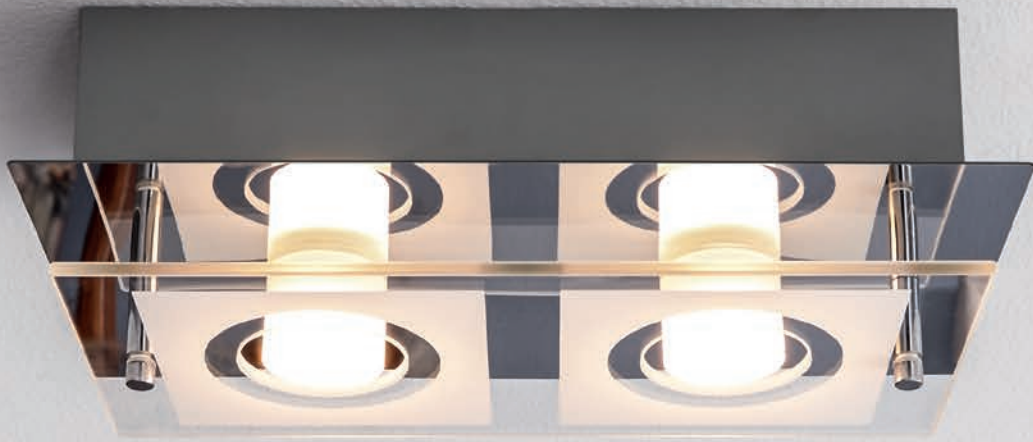

↑192→268↗268
E27 - 1x 15W incl. - 970 lm
IP20
cristal
vidro

€62,00 ●

myLiving

Plafones y Apliques

Efecto de iluminación blanca agradable, sin parpadeo

La colección myLiving Apliques y Plafones de Philips produce una luz blanca cálida o neutra y atractiva, que resulta brillante y uniforme para la iluminación del día a día. Las bombillas Philips incluidas son de alta calidad, potentes y versátiles. Tanto en la pared como en el techo, esta colección es ideal para iluminar cualquier habitación.