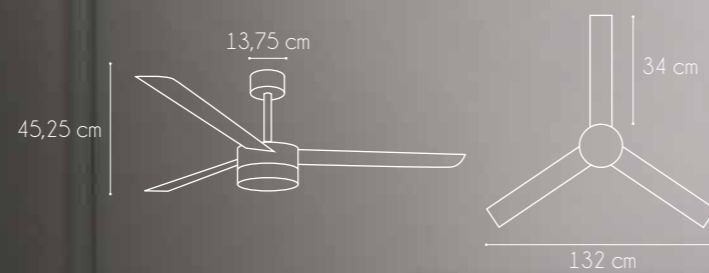

Referencia:	6760-WH INDIA
Bombilla:	Led 18W (3000, 4000, 6000K)
Acabado:	Blanco
W/RPM:	5-9-15-23-38 / 100-140-167-190-220
V/Hz:	220 V / 50 Hz
Peso:	8 Kg
+ info:	Función Invierno / Verano

con mando a distancia

H380