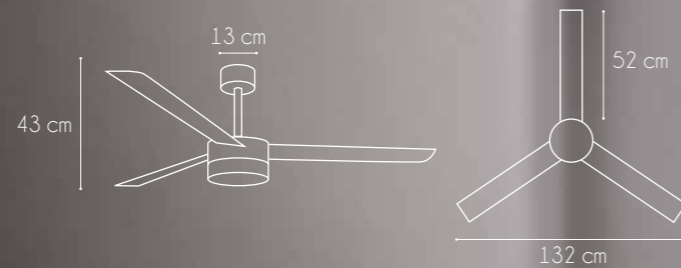

52511- AB

52511- RS

52511- ST

Referencia:	52511
Bombilla:	2 x E27
Acabado:	Cuero / Madera / Satinado
W/RPM:	20-34-62 / 105-135-180
V/Hz:	230 V / 50 Hz
Peso:	7,8 Kg
+ Info:	Función Invierno / Verano

42402-3 AB