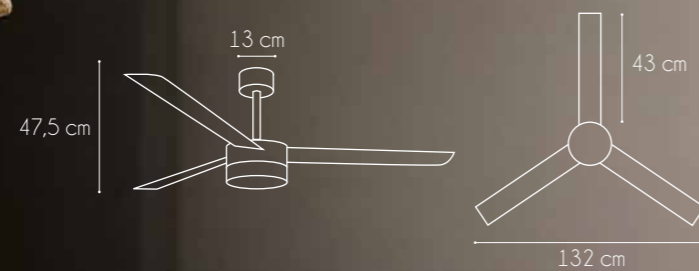

Mando a distancia opcional