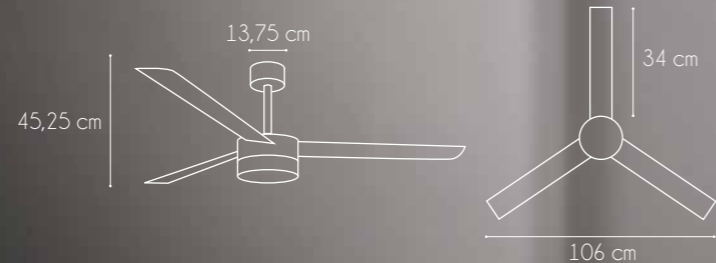

3679-SN

3679-WH

Referencia:	3679-WH ROMA
Bombilla:	2 x E27
Acabado:	Blanco
W/RPM:	11-23-68 / 89-182-295
V/Hz:	230 V / 50 Hz
Peso:	5,60 Kg
+ Info:	Función Invierno / Verano

con mando a distancia

H380