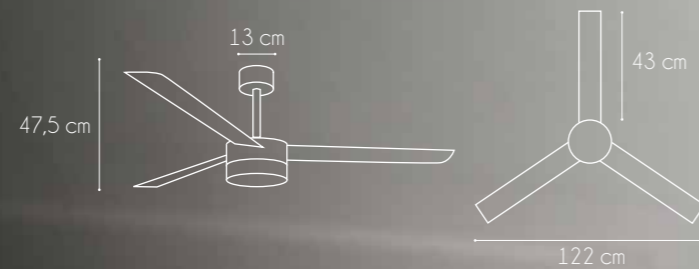

Referencia:	9007/1 TORNADO
Bombilla:	Led 18W (3000, 4000, 6000K)
Acabado:	Cuero / Satinado / Blanco
W/RPM:	20-40-69 / 110-170-200
V/Hz:	220 V / 50 Hz
Peso:	8,5 Kg
+ info:	Función Invierno / Verano

con mando a distancia