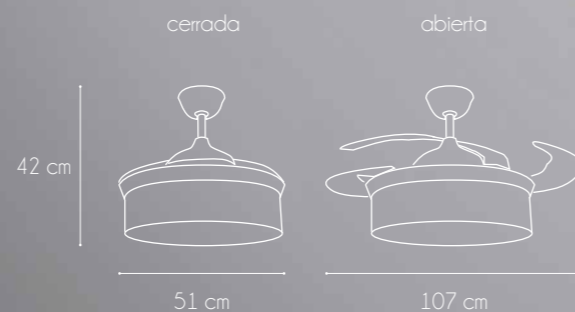

con mando a distancia 

cerrada

abierta

55 cm

107 cm

8752

Referencia:	8752 DAKAR
Bombilla:	LED 36w x 2 (3000K / 4000K / 6000K) REGULABLE
Acabado:	Cromo
W/RPM:	21-34-47 / 240-260-270
V/Hz:	220 V / 50 Hz
Peso:	8,9 Kg
+ info:	Función Verano - Bluetooth - Speaker- Número de palas: 4

con mando a distancia 

1961

Referencia:	1961 ATENAS
Bombilla:	LED 48w (3000K / 4000K / 6000K)
Acabado:	Cromo
W/RPM:	21-34-47 / 240-260-270
V/Hz:	220 V / 50 Hz
Peso:	8,8 Kg
+ info:	Función Verano

H380

con mando a distancia 

cerrada

abierta

42 cm

51 cm

107 cm

2032-SN

Referencia:	2032 CRISTAL
Bombilla:	LED 36w (3000K / 4000K / 6000K)
Acabado:	Satinado
W/RPM:	consultar
V/Hz:	230 V / 50 Hz
Peso:	7,20 Kg
+ info:	Función Verano

con mando a distancia 