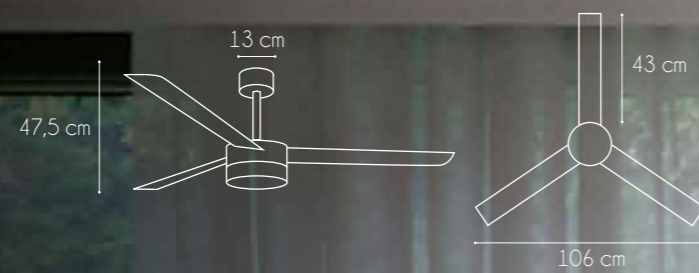

Referencia:	42401
Bombilla:	1 x E27
Acabado:	Satinado / Blanco
W/RPM:	12,7-23-5-50 / 100-140-170
V/Hz:	230 V / 50 Hz
Peso:	4,8 Kg
+ Info:	Función Invierno / Verano