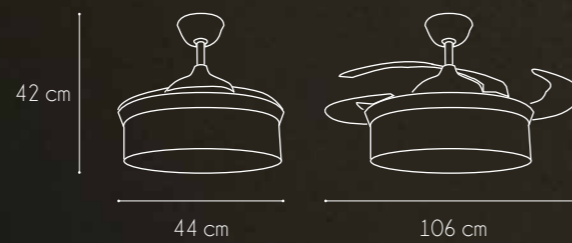

2032-SN

Referencia:	2032 CRISTAL
Bombilla:	LED 36w (3000K / 4000K / 6000K)
Acabado:	Satinado
W/RPM:	consultar
V/Hz:	230 V / 50 Hz
Peso:	7,20 Kg
+ info:	Función Verano

con mando a distancia

cerrada

abierta