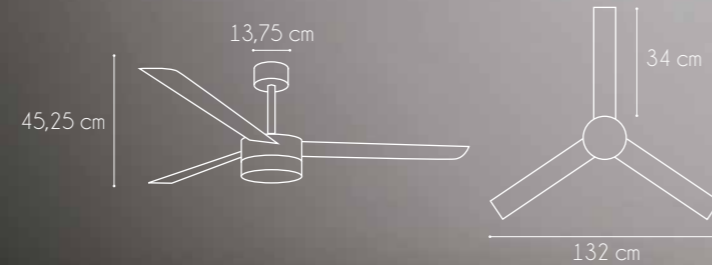

2052-BR

2052-SN

Referencia:	2052 BETTY
Bombilla:	Led 36W (3000K/6000K)
Acabado:	Satinado / Marrón
W/RPM:	25-50-80 / 85-160-205
V/Hz:	230 V / 50 Hz
Peso:	7,5 Kg
+ info:	Función Invierno / Verano

con mando a distancia