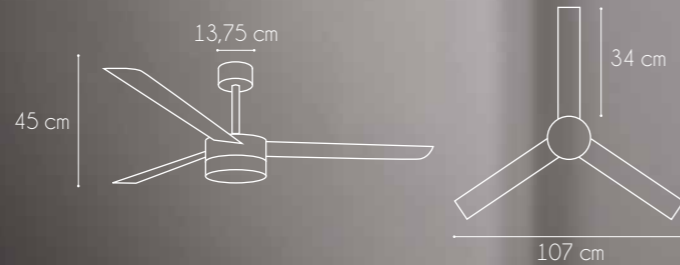

Referencia:	VENTIS
Bombilla:	Led 18W (recambiable) (6000K)
Acabado:	Blanco
W/RPM:	18-44-70 / 78-148-195
V/Hz:	230 V / 50 Hz
Peso:	5,70 Kg
+ Info:	Función Verano

con mando a distancia

H380

VENTIS-WH