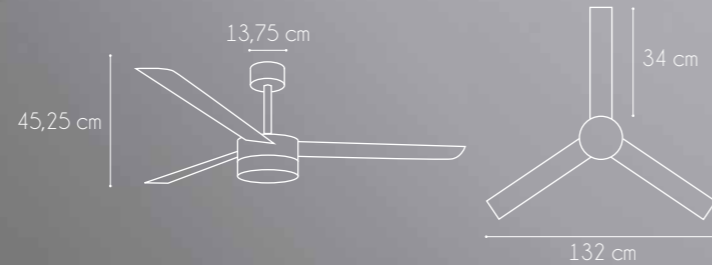

Referencia:	2042 BOMBAY
Bombilla:	Led 20W (recambiable)
Acabado:	Madera - abs
W/RPM:	21,3-33,9-55 / 105-135-172
V/Hz:	220 V / 50 Hz
Peso:	5,60 Kg
+ Info:	Función Verano

con mando a distancia

H380

2042