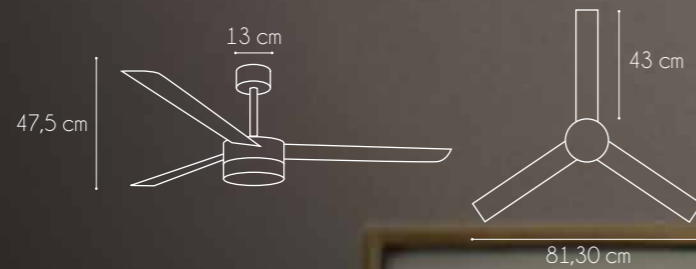

Referencia:	7905-1 IRIS
Bombilla:	1 x E27
Acabado:	Blanco
W/RPM:	23-35,9-56 / 147-188-216
V/Hz:	220 V / 50 Hz
Peso:	4,82 Kg
+ Info:	Función Invierno / Verano

7905-1