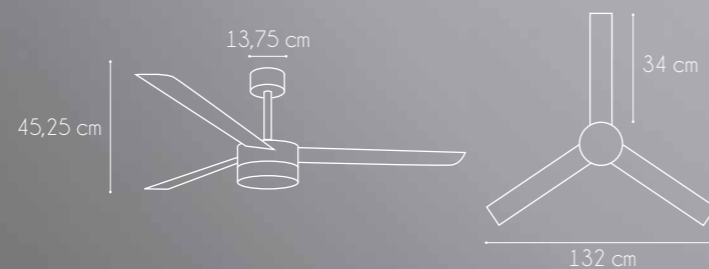

Referencia:	609 BAMBÚ
Bombilla:	Led 18W (4000K)
Acabado:	Madera
W/RPM:	21,3-33,9-55 / 105-135-172
V/Hz:	220 V / 50 Hz
Peso:	5,60 Kg
+ Info:	Función Verano

con mando a distancia