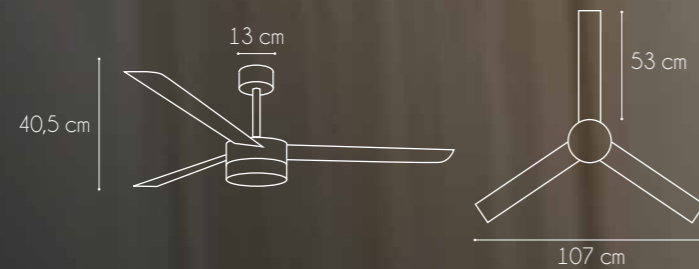

Referencia:	2008A DIANA
Bombilla:	2 x E14
Acabado:	Cuero / Satinado / Blanco
W/RPM:	28-48,5-74,5 / 110-160-200
V/Hz:	230 V / 50 Hz
Peso:	8,4 Kg
+ info:	Función Invierno / Verano

con mando a distancia

H380