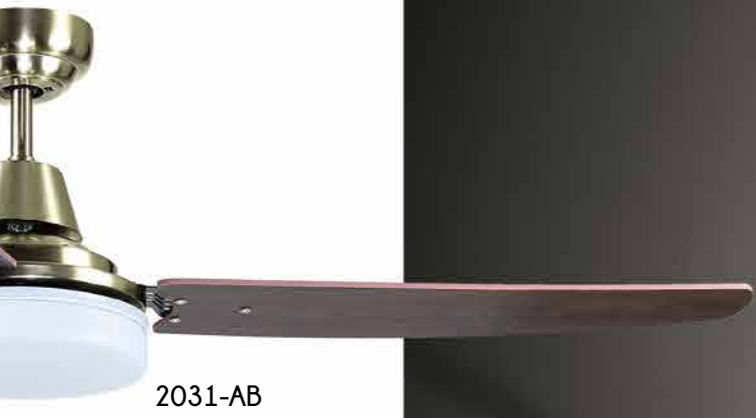

Referencia:	2031 VENECIA
Bombilla:	2 x E14
Acabado:	Cuero / Satinado / Blanco
W/RPM:	20-34-62 / 105-135-180
V/Hz:	230 V / 50 Hz
Peso:	7,8 Kg
+ info:	Función Verano