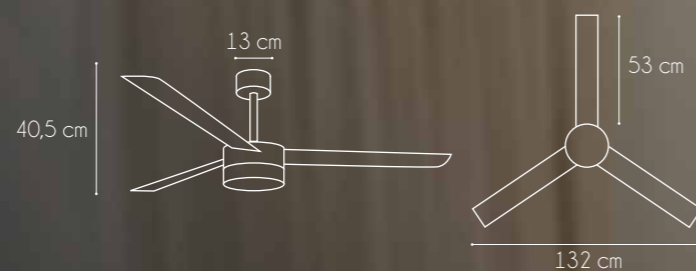

con mando a distancia 

H380

VENTIS-WH

52532-LED AB

52532-LED SN

52532-LED WH

Referencia:	52532-LED
Bombilla:	LED 18w
Acabado:	Cuero / Satinado / Blanco
W/RPM:	28-48,5-74,5 / 110-160-200
V/Hz:	230 V / 50 Hz
Peso:	8,4 Kg
+ info:	  con mando a distancia  LED