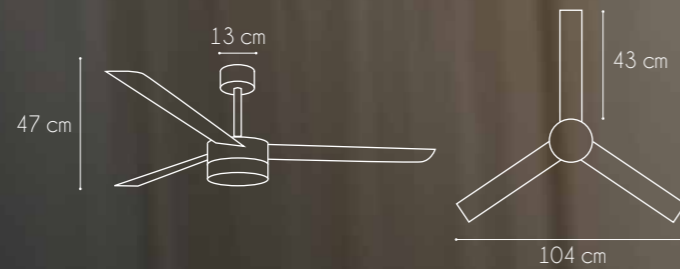

42402-3 SN

42402-3 WH

50

Referencia:	42402-3
Bombilla:	3 x E27
Acabado:	Cuero / Satinado / Blanco
W/RPM:	8,5-21-44 / 90-160-195
V/Hz:	230 V / 50 Hz
Peso:	4,4 Kg
+ info:	Función Invierno / Verano

1509-SN

1509-AB