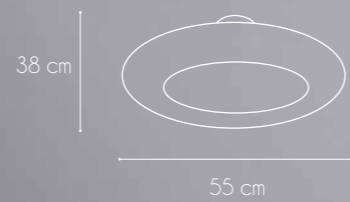

Referencia:	6027 YAKARTA
Bombilla:	LED 36w x 2 (3000K / 4000K / 6000K)
Acabado:	Blanco
W/RPM:	21-34-47 / 240-260-270
V/Hz:	220 V / 50 Hz
Peso:	7,6 Kg
+ info:	Función Verano - Número de palas : 7

con mando a distancia

6027