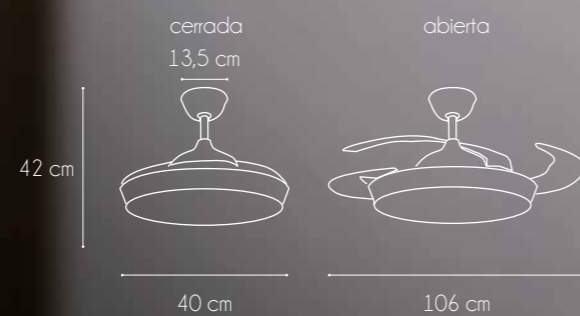

9002- WH

Referencia:	9002 ESTAMBUL
Bombilla:	Led 52w (3000, 4000, 6000 K)
Acabado:	Blanco Mate
W/RPM:	21-34-47 / 240-260-270
V/Hz:	220 V / 50 Hz
Peso:	10,8 Kg
+ info:	Función Verano