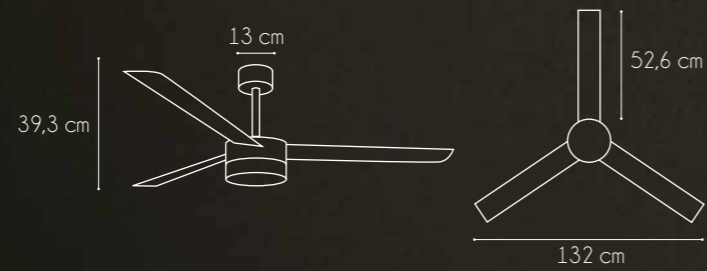

52501-AB

52501-SN

52501-WH

Referencia:	52501 SICILIA
Bombilla:	2 x E27
Acabado:	Satinado / Blanco / Cuero
W/RPM:	12,2-32,9-59,4 / 78-135-185
V/Hz:	230 V / 50 Hz
Peso:	8,8 Kg

+ info: Función Verano

con mando a distancia 