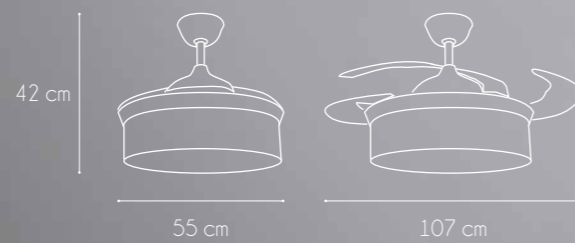

con mando a distancia 

cerrada

abierta

55 cm

107 cm

8752

Referencia:	8752 DAKAR
Bombilla:	LED 36w x 2 (3000K / 4000K / 6000K) REGULABLE
Acabado:	Cromo
W/RPM:	21-34-47 / 240-260-270
V/Hz:	220 V / 50 Hz
Peso:	8,9 Kg
+ info:	Función Verano - Bluetooth - Speaker- Número de palas: 4

cerrada

abierta

42 cm

51 cm

107 cm

2032-SN

Referencia:	2032 CRISTAL
Bombilla:	LED 36w (3000K / 4000K / 6000K)
Acabado:	Satinado
W/RPM:	consultar
V/Hz:	230 V / 50 Hz
Peso:	7,20 Kg
+ info:	Función Verano

con mando a distancia 