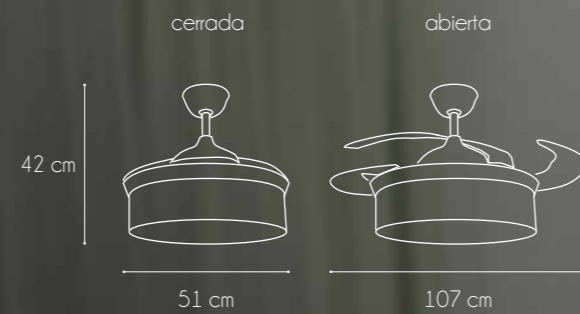

8101

Referencia:	8101 JAVA
Bombilla:	LED 48w x 2 (3000K / 4000K / 6000K)
Acabado:	Blanco
W/RPM:	21-34-47 / 240-260-270
V/Hz:	220 V / 50 Hz
Peso:	9,6 Kg
+ info:	Función Verano

con mando a distancia