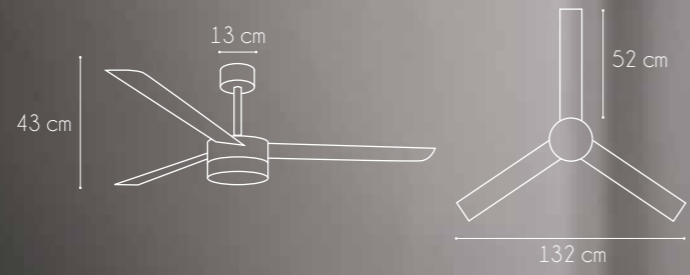

con mando a distancia 

H380

2031-AB

2031-SN

2031-WH

Referencia:	2031 VENECIA
Bombilla:	2 x E14
Acabado:	Cuero / Satinado / Blanco
W/RPM:	20-34-62 / 105-135-180
V/Hz:	230 V / 50 Hz
Peso:	7,8 Kg
+ info:	Función Verano