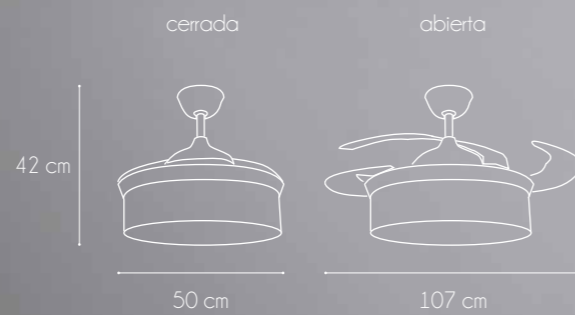

8752

Referencia:	8752 DAKAR
Bombilla:	LED 36w x 2 (3000K / 4000K / 6000K) REGULABLE
Acabado:	Cromo
W/RPM:	21-34-47 / 240-260-270
V/Hz:	220 V / 50 Hz
Peso:	8,9 Kg
+ info:	Función Verano - Bluetooth - Speaker- Número de palas: 4

con mando a distancia