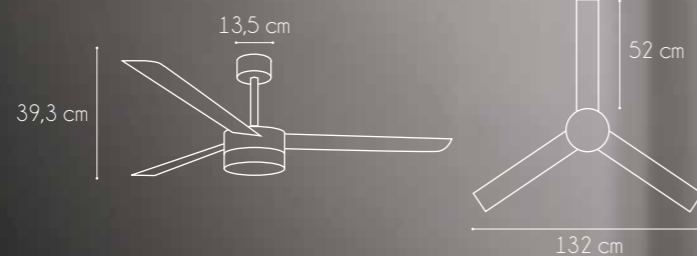

Referencia:	3007 PARIS
Bombilla:	2 x E27
Acabado:	Satinado / Blanco
W/RPM:	18-33-55 / 120-165-205
V/Hz:	230 V / 50 Hz
Peso:	7,04 Kg
+ Info:	Función Invierno / Verano

con mando a distancia