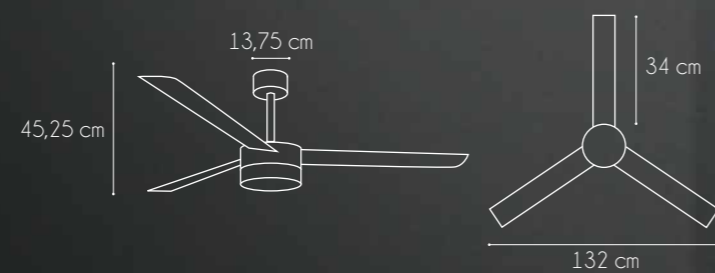

Referencia:	9003-WH BALI
Bombilla:	Led 18W (3000, 4000, 6000K)
Acabado:	Blanco Mate
W/RPM:	4-7-11-17-25 / 117-141-164-190-210
V/Hz:	220 V / 50 Hz
Peso:	7,5 Kg
+ Info:	Función Invierno / Verano

con mando a distancia

H380