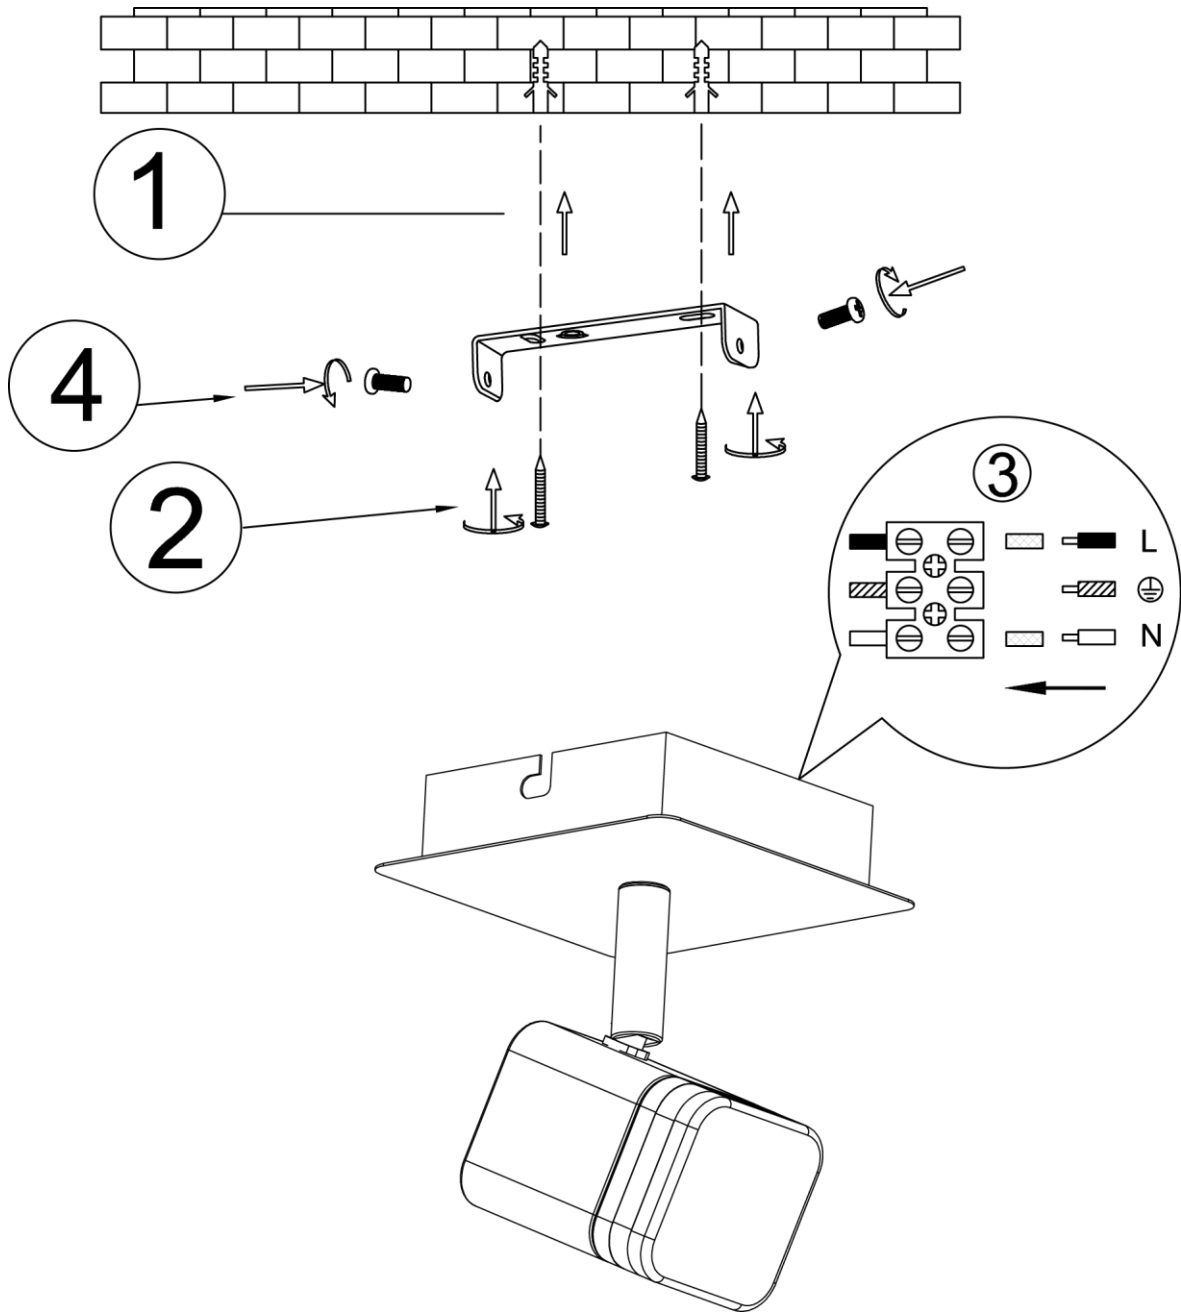

**(ET) HOIATUS!**

Enne monteerimist lugege ohutusjuhised tähelepanelikult läbi!

**(DA) OBS!**

Læs sikkerhedsinformationen nøje, før du monterer produktet!

**(NO) ADVARSEL!**

Les sikkerhetsinformasjonen nøye før du monterer produktet!

**(LV) UZMANĪBU!**

Pirms montāžas uzmanīgi izlasiet drošības norādījumus!

230V ~ 50Hz, 1x LED 4W