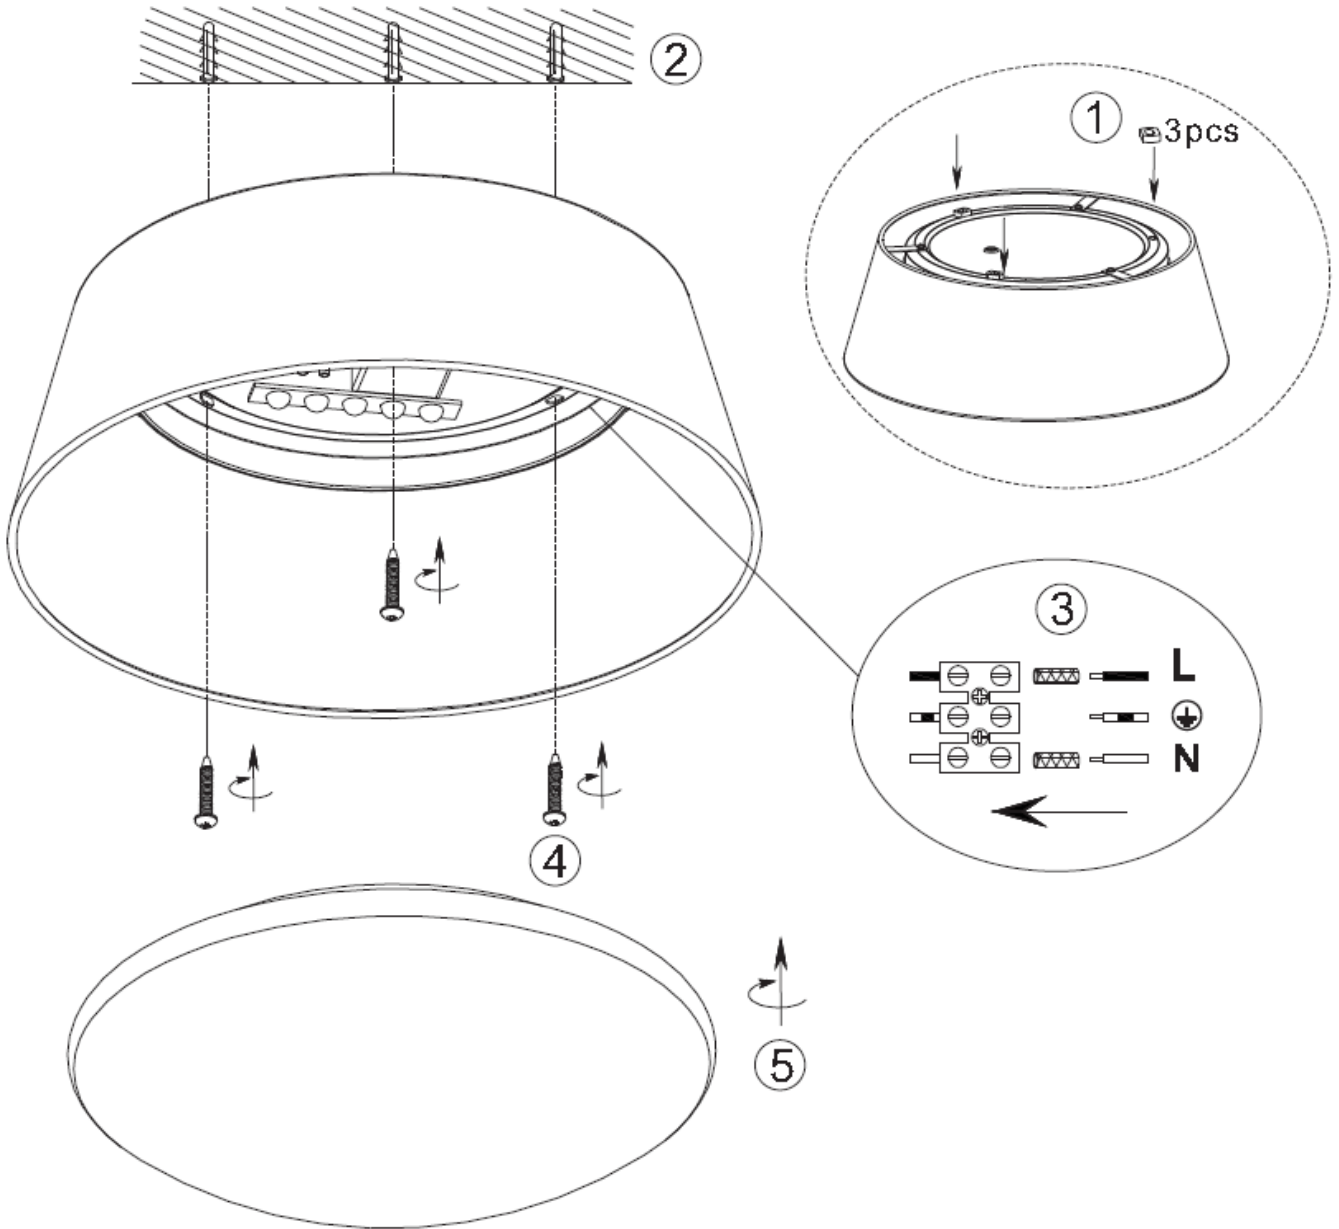

230V~50Hz
LED 14W

IP 20